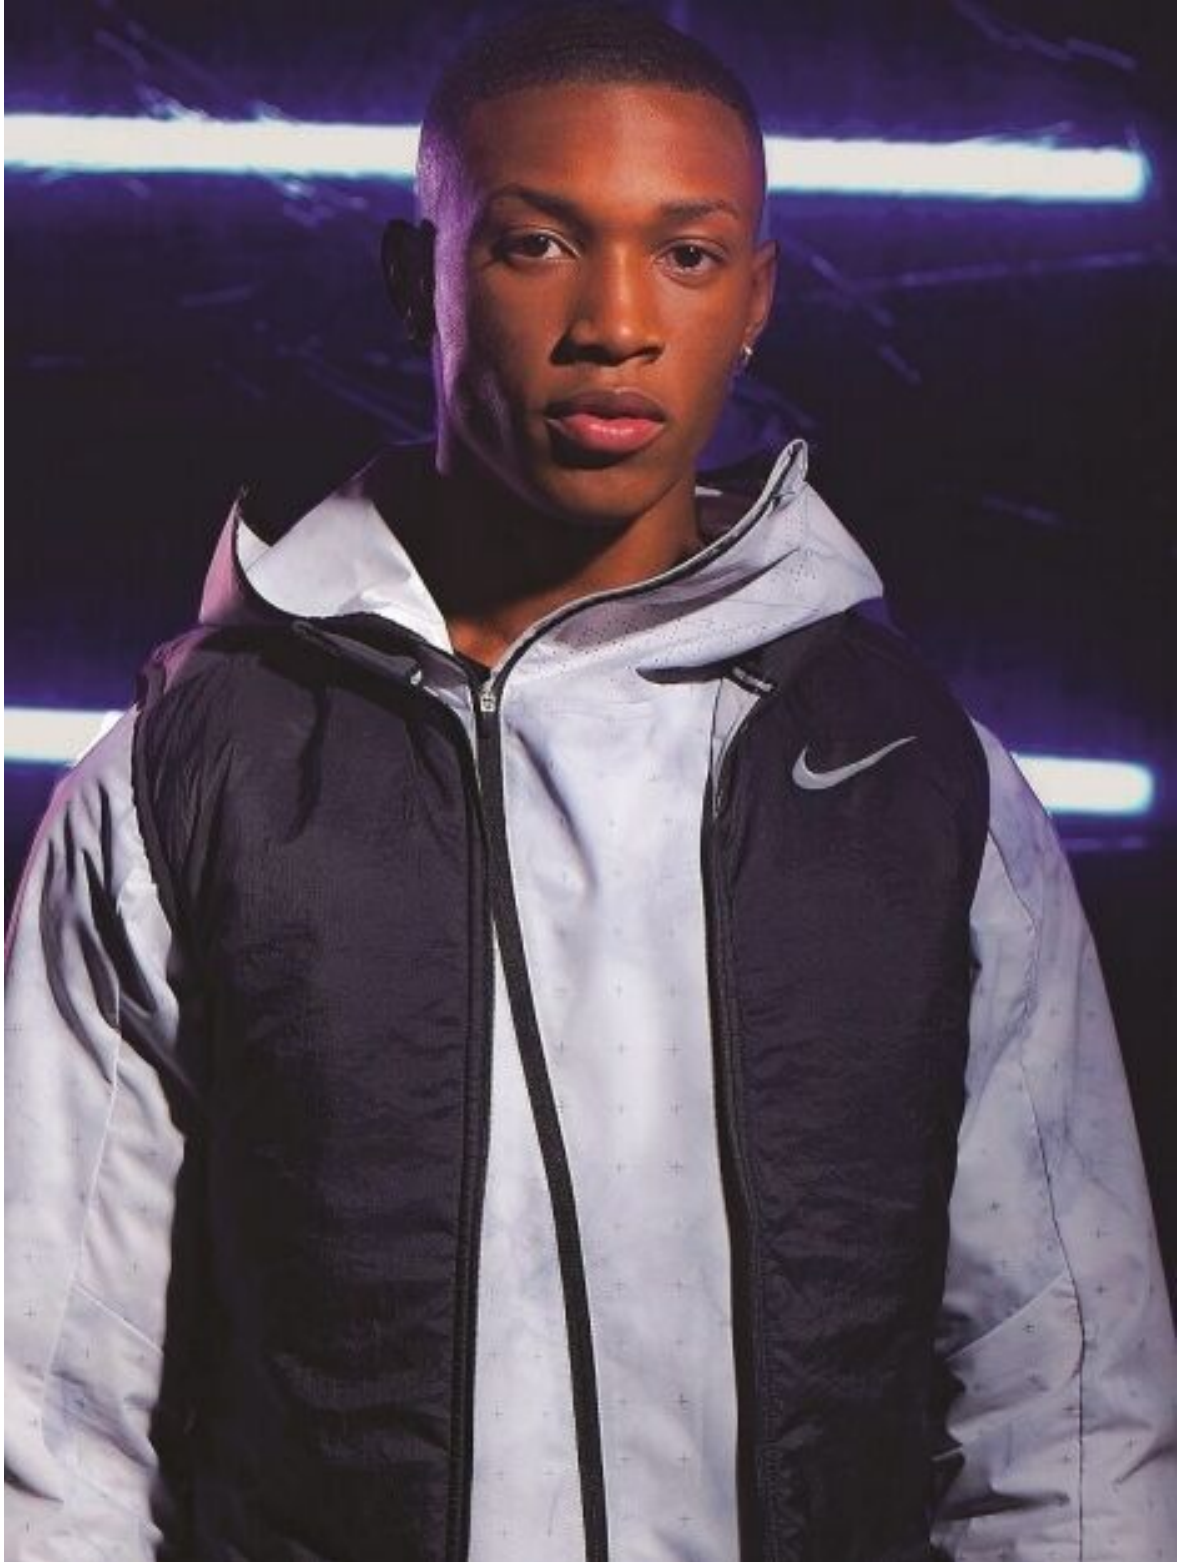

EBENEZE BROWN

height 186 cm · bust 99 cm · waist 74 cm · hips 96 cm · suit 50
shoes size 45 · hair black · eyes brown